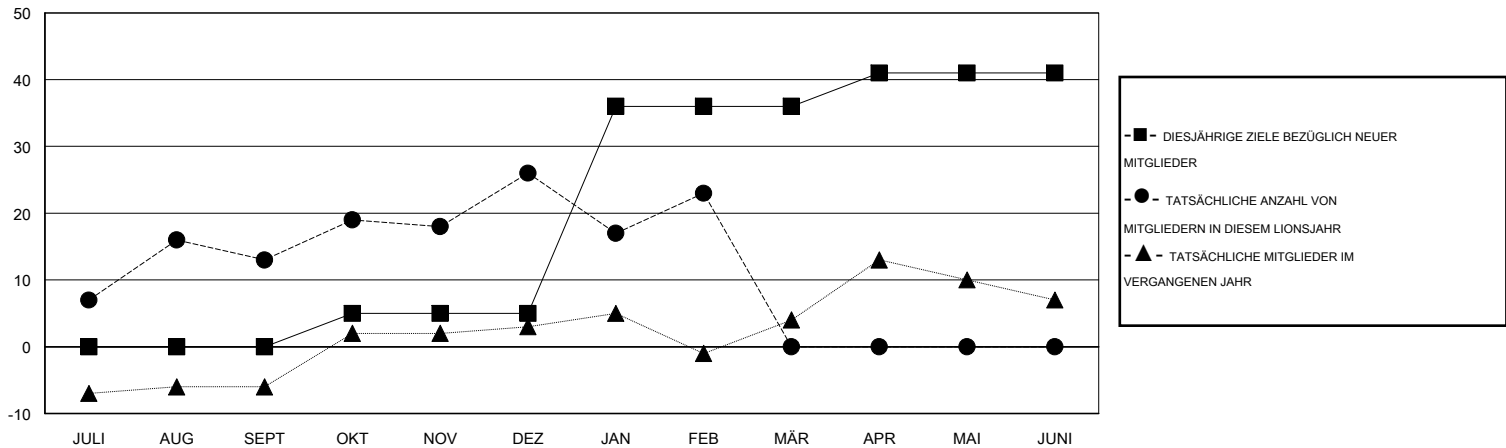

MONTHLY MEMBERSHIP PROGRESS REPORT

District 111BS

Results as of: 2/29/2016

GMT: Carl Robert Rettby

STANDORT GERMANY

GMT KONST. GEB.: 4

Clubs					Pro Mitglied				
ERGEBNISSE FÜR 2015-2016					ERGEBNISSE FÜR 2015-2016				
QUARTAL	ZIEL NEUE CLUBS	NEUE CLUBS	AUFGELOSTE CLUBS	NETTO-GEWINN/-VERLUST	QUARTAL	ZIEL NEUE MITGLIEDER	HINZUGEFÜGTE GRÜNDUNGS- UND NEUE MITGLIEDER	AUSGESCHIEDENE MITGLIEDER	NETTO-GEWINN/-VERLUST
JULI/AUG/SEPT	0	1	0	1	JULI/AUG/SEPT	0	50	37	13
OKT/NOV/DEZ	0	0	0	0	OKT/NOV/DEZ	5	40	27	13
JAN/FEB/MÄR	1	0	0	0	JAN/FEB/MÄR	31	22	25	-3
APR/MAI/JUNI	0	0	0	0	APR/MAI/JUNI	5	0	0	0

ZIELE UND TATSÄCHLICHE NEUE CLUBS KUMULATIV

ZIELE UND TATSÄCHLICHE MITGLIEDER KUMULATIV

ABGEMELDETE CLUBS: 0	54 VON 110 CLUBS HABEN 1 ODER MEHR NEUE MITGLIEDER AUFGENOMMEN	<u>GESCHLECHTERVERTEILUNG</u>			
<u>AUSGETRETENE MITGLIEDER</u>		MANN	3,233 (86.86%)		
VERSTORBEN	25	FRAU	489 (13.14%)		
CLUB AUFGELOST	0	KLICKEN SIE HIER FÜR ANGABEN ZUM ZUSTAND DES CLUBS			
ANDERE	64			FAMILIENMITGLIEDER	72
GESAMT	89			HAUSHALTSVORSTAND	36
		NICHT-FAMILIENVORSTAND	36		