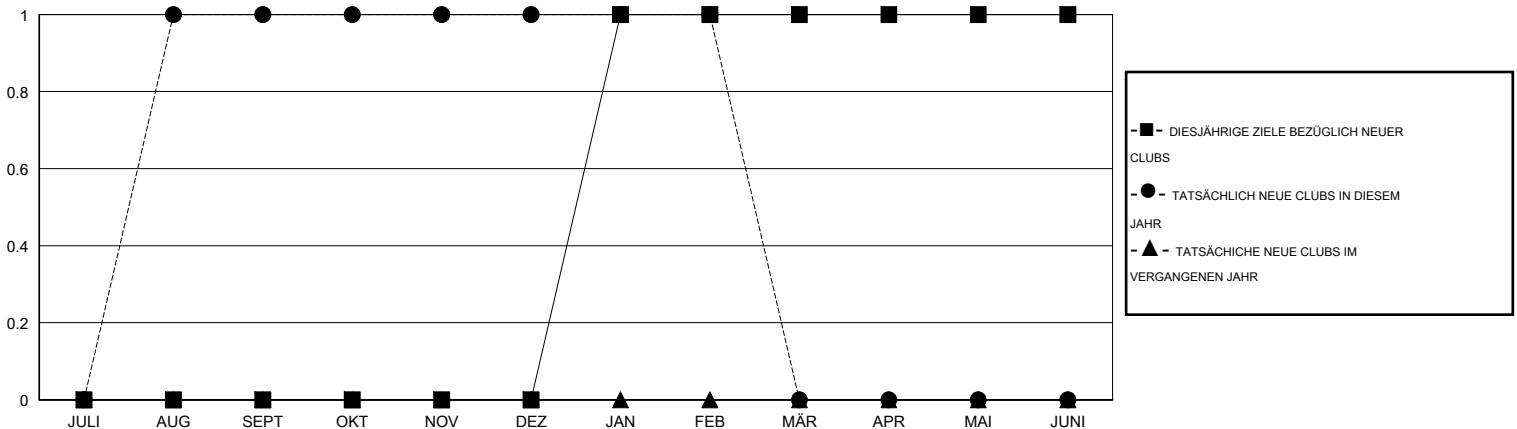

MONTHLY MEMBERSHIP PROGRESS REPORT

District 111BS

Results as of: 2/29/2016

GMT: Carl Robert Rettby

STANDORT GERMANY

GMT KONST. GEB.: 4

Clubs					Pro Mitglied				
ERGEBNISSE FÜR 2015-2016					ERGEBNISSE FÜR 2015-2016				
QUARTAL	ZIEL NEUE CLUBS	NEUE CLUBS	AUFGELOSTE CLUBS	NETTO-GEWINN/-VERLUST	QUARTAL	ZIEL NEUE MITGLIEDER	HINZUGEFÜGTE GRÜNDUNGS- UND NEUE MITGLIEDER	AUSGESCHIEDENE MITGLIEDER	NETTO-GEWINN/-VERLUST
JULI/AUG/SEPT	0	1	0	1	JULI/AUG/SEPT	0	50	37	13
OKT/NOV/DEZ	0	0	0	0	OKT/NOV/DEZ	5	40	27	13
JAN/FEB/MÄR	1	0	0	0	JAN/FEB/MÄR	31	22	25	-3
APR/MAI/JUNI	0	0	0	0	APR/MAI/JUNI	5	0	0	0

ZIELE UND TATSÄCHLICHE NEUE CLUBS KUMULATIV

ZIELE UND TATSÄCHLICHE MITGLIEDER KUMULATIV

ABGEMELDETE CLUBS: 0	54 VON 110 CLUBS HABEN 1 ODER MEHR NEUE MITGLIEDER AUFGENOMMEN	<u>GESCHLECHTERVERTEILUNG</u>			
<u>AUSGETRETENE MITGLIEDER</u>		MANN	3,233 (86.86%)		
VERSTORBEN	25	FRAU	489 (13.14%)		
CLUB AUFGELOST	0	KLICKEN SIE HIER FÜR ANGABEN ZUM ZUSTAND DES CLUBS			
ANDERE	64			FAMILIENMITGLIEDER	72
GESAMT	89			HAUSHALTSVORSTAND	36
		NICHT-FAMILIENVORSTAND	36		